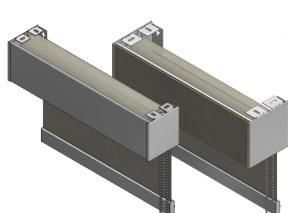

Stores à Enroulement Entièrement Obscurcissants

Couleur de Sommaire et Ourlet:

Blanc

Anodisé

Lin

Noir

Ouverture de Tissus:

Transparent

Translucide

Privée

Obscurcissants

Min. Largeur:

Chaîne

Zero Gravity

Moteur
(varie par moteur)

* Comme indiqué: Crystalline Opaque (bleu), 4 po Fascia avec enveloppé de tissu (anodisé), Barre d'ourlet Accubar (anodisé)

Options de Sommaire

Rouleau Ouvert
(regular or reverse)

Fascia de 3po ou 4po
(wrapped or unwrapped)

Cassette incurvée /
compacte incurvée
(emballée ou non)

Cassette carrée /
compacte
(emballée ou non)

Store double