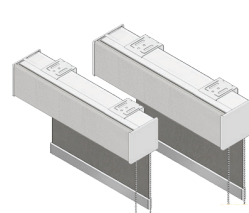

Options de Sommaire

Rouleau Ouvert
(regular or reverse)

Fascia de 3po ou 4po
(wrapped or unwrapped)

Cassette incurvée /
compacte incurvée
(emballée ou non)

Cassette carrée /
compacte
(emballée ou non)

Store double

PVC
(Insert en tissu)

Tissu
(montage interne
ou externe avec
retours)

Options d'Ourlet

Accubar

Accubar Enveloppé

Ourlet Plaine

Méthodes d'Opération

Chaîne