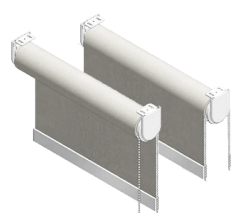

Stores à Enroulement Entièrement Obscurcissants

Couleur de Sommaire et Ourlet:

Blanc

Anodisé

Lin

Noir

Ouverture de Tissus:

Transparent

Translucide

Privée

Obscurcissants

Min. Largeur:

Chaîne

Zero Gravity

Moteur
(varie par moteur)

* Comme indiqué: Crystalline Opaque (bleu), 4 po Fascia avec enveloppé de tissu (anodisé), Barre d'ourlet Accubar (anodisé)

Notre sélection de tissus opaques bloque le soleil pour assombrir la pièce. Les stores opaques sont appropriés dans les chambres à coucher pour favoriser un meilleur sommeil, dans les salles de médias ou de théâtre, ou partout ailleurs où l'obscurité de la pièce est importante.

Options de Sommaire

Rouleau Ouvert
(regular or reverse)

Fascia de 3po ou 4po
(wrapped or unwrapped)

Cassette incurvée /
compacte incurvée
(emballée ou non)

Cassette carrée /
compacte
(emballée ou non)

Store double