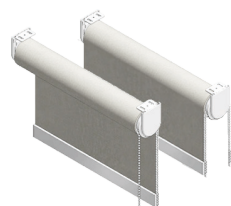

Min. Largeur:

Chaîne

Zero Gravity

Moteur
(varie par moteur)

* Comme indiqué: Twinscreen 3% (noir), 3 po Fascia (noir),
Barre d'ourlet Accubar (noir)

Les tissus de protection solaire sont des tissus performants ou techniques qui protègent les intérieurs contre les rayons UV nocifs et améliorent le confort des espaces intérieurs grâce à l'éblouissement ou au contrôle de la température. Les écrans pare-soleil sont disponibles avec une ouverture de 1%, 3% et 5%, offrant une visibilité vers l'extérieur pendant les heures de clarté tout en préservant l'intimité. Le contraire est le cas le soir.

Options de Sommaire

Rouleau Ouvert
(regular or reverse)

Fascia de 3po ou 4po
(wrapped or unwrapped)

Cassette incurvée /
compacte incurvée
(emballée ou non)

Cassette carrée /
compacte
(emballée ou non)

Store double