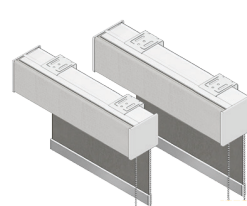

Min. Largeur:

Chaîne

Zero Gravity

Moteur
(varie par moteur)

* Comme indiqué: Twinscreen 3% (noir), 3 po Fascia (noir),
Barre d'ourlet Accubar (noir)

Les tissus de protection solaire sont des tissus performants ou techniques qui protègent les intérieurs contre les rayons UV nocifs et améliorent le confort des espaces intérieurs grâce à l'éblouissement ou au contrôle de la température. Les écrans pare-soleil sont disponibles avec une ouverture de 1%, 3% et 5%, offrant une visibilité vers l'extérieur pendant les heures de clarté tout en préservant l'intimité. Le contraire est le cas le soir.

Options de Sommaire

Rouleau Ouvert
(regular or reverse)

Fascia de 3po ou 4po
(wrapped or unwrapped)

Cassette incurvée /
compacte incurvée
(emballée ou non)

Cassette carrée /
compacte
(emballée ou non)

Store double

PVC
(Insert en tissu)

Tissu
(montage interne
ou externe avec
retours)

Options d'Ourlet

Accubar

Accubar Enveloppé

Ourlet Plaine

Méthodes d'Opération

Chaîne