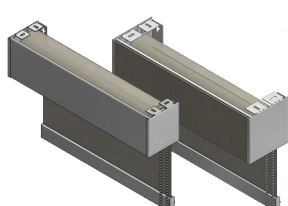

Min. Largeur:

Chaîne

Zero Gravity

Moteur
(varie par moteur)

* Comme indiqué: Twinscreen 3% (noir), 3 po Fascia (noir),
Barre d'ourlet Accubar (noir)

Les tissus de protection solaire sont des tissus performants ou techniques qui protègent les intérieurs contre les rayons UV nocifs et améliorent le confort des espaces intérieurs grâce à l'éblouissement ou au contrôle de la température. Les écrans pare-soleil sont disponibles avec une ouverture de 1%, 3% et 5%, offrant une visibilité vers l'extérieur pendant les heures de clarté tout en préservant l'intimité. Le contraire est le cas le soir.

Options de Sommaire

Rouleau Ouvert
(regular or reverse)

Fascia de 3po ou 4po
(wrapped or unwrapped)

Cassette incurvée /
compacte incurvée
(emballée ou non)

Cassette carrée /
compacte
(emballée ou non)

Store double

PVC
(Insert en tissu)

Tissu
(montage interne
ou externe avec
retours)

Options d'Ourlet

Accubar

Accubar Enveloppé

Ourlet Plaine

Méthodes d'Opération

Chaîne