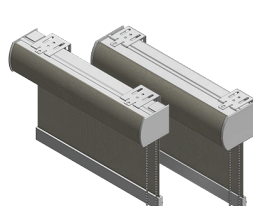

Min. Largeur:

Chaîne

Zero Gravity

Moteur
(varie par moteur)

* Comme indiqué: Twinscreen 3% (noir), 3 po Fascia (noir),
Barre d'ourlet Accubar (noir)

Les tissus de protection solaire sont des tissus performants ou techniques qui protègent les intérieurs contre les rayons UV nocifs et améliorent le confort des espaces intérieurs grâce à l'éblouissement ou au contrôle de la température. Les écrans pare-soleil sont disponibles avec une ouverture de 1%, 3% et 5%, offrant une visibilité vers l'extérieur pendant les heures de clarté tout en préservant l'intimité. Le contraire est le cas le soir.

Options de Sommaire

Rouleau Ouvert
(regular or reverse)

Fascia de 3po ou 4po
(wrapped or unwrapped)

Cassette incurvée /
compacte incurvée
(emballée ou non)

Cassette carrée /
compacte
(emballée ou non)

Store double