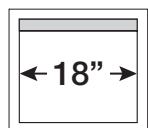

Noir

Ouverture de Tissus:

Filtrage de la lumière, occultation totale, jour et nuit

Min. Largeur:

Standard