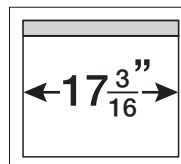

Translucide

Privée

Obscurissants

Min. Largeur:

Chaîne

Moteur
(varie par moteur)

* Comme indiqué: Chic (blanc), Cassette courbée avec enveloppe de tissu (blanc), Barre d'ourlet de voilage (blanc)

Les stores de type voilage comportent deux voiles transparents reliant des bandes de tissu, translucides ou opaques. L'inclinaison des bandes modifie la pénétration de la lumière de la pleine ouverture à une intimité totale.