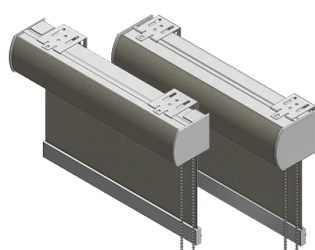

Store de Type Voilage

Couleur de Cassette Courbée et Ourlet:

Blanc

Anodisé

Lin

Noir

Ouverture de tissus:

Transparent

Translucide

Privée

Obscurissants

Min. Largeur:

Chaîne

Moteur
(varie par moteur)

* Comme indiqué: Chic (blanc), Cassette courbée avec enveloppe de tissu (blanc), Barre d'ourlet de voilage (blanc)

Les stores de type voilage comportent deux voiles transparents reliant des bandes de tissu, translucides ou opaques. L'inclinaison des bandes modifie la pénétration de la lumière de la pleine ouverture à une intimité totale.

Caractéristiques et Avantages

- Garantie de 5 ans sur les défauts de matériaux ou de fabrication
- Disponible avec un choix de lambrequins, de barres inférieures et d'options de manœuvre
- Le prix comprend une cassette courbée avec des embouts assortis

Options de Sommaire

Cassette incurvée / compacte incurvée
(emballée ou non)

Cassette carrée / compacte
(emballée ou non)

Options d'Ourlet

Illusions

Méthodes d'Opération

Chaîne

Zero Gravity