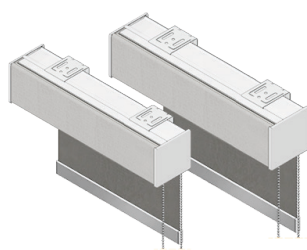

Store de Type Voilage

Couleur de Cassette Courbée et Ourlet:

Blanc

Anodisé

Lin

Noir

Ouverture de tissus:

Transparent

Translucide

Privée

Obscurissants

Min. Largeur:

Chaîne

Moteur
(varie par moteur)

* Comme indiqué: Chic (blanc), Cassette courbée avec enveloppe de tissu (blanc), Barre d'ourlet de voilage (blanc)

Les stores de type voilage comportent deux voiles transparents reliant des bandes de tissu, translucides ou opaques. L'inclinaison des bandes modifie la pénétration de la lumière de la pleine ouverture à une intimité totale.

Caractéristiques et Avantages

- Garantie de 5 ans sur les défauts de matériaux ou de fabrication
- Disponible avec un choix de lambrequins, de barres inférieures et d'options de manœuvre
- Le prix comprend une cassette courbée avec des embouts assortis

Options de Sommaire

Cassette incurvée / compacte incurvée
(emballée ou non)

Cassette carrée / compacte
(emballée ou non)

Options d'Ourlet

Illusions

Méthodes d'Opération

Chaîne

Zero Gravity