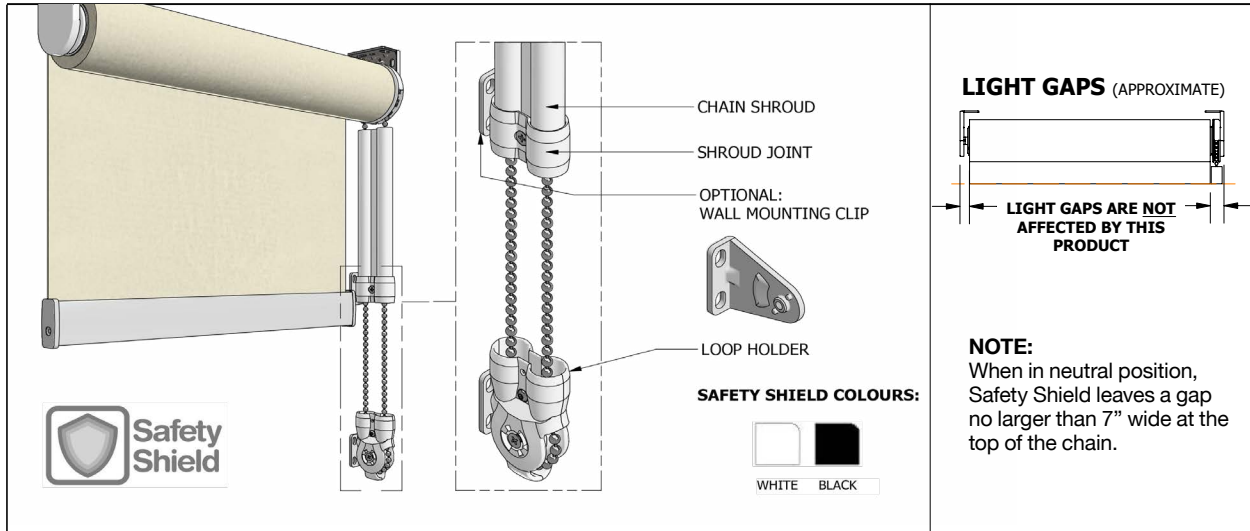

Roller Shades

Safety Shield