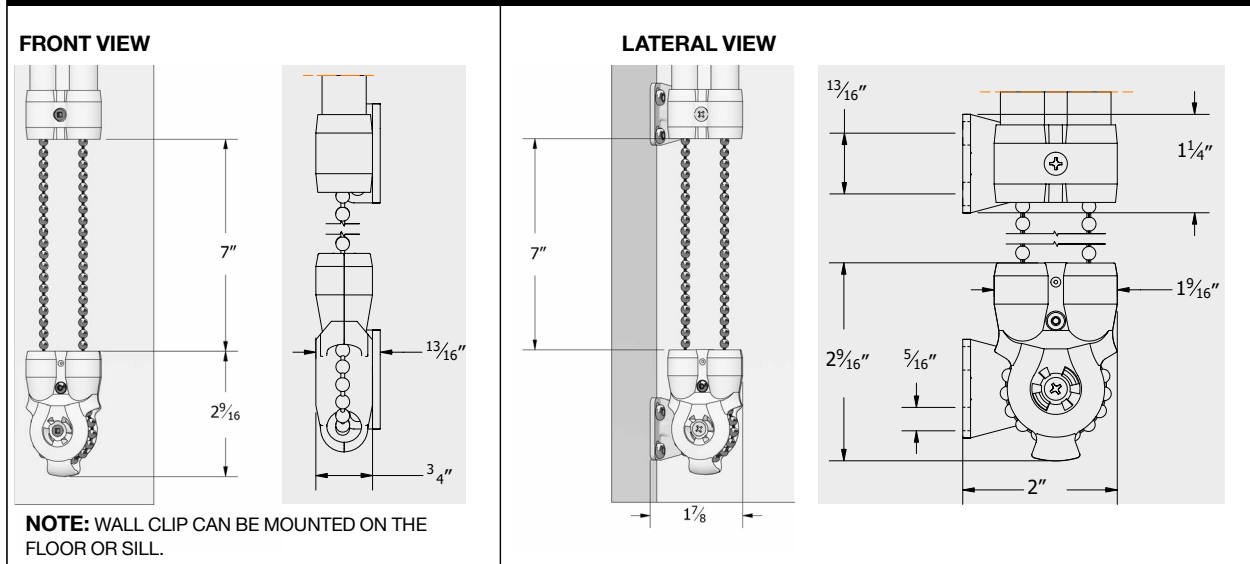

Dimensions